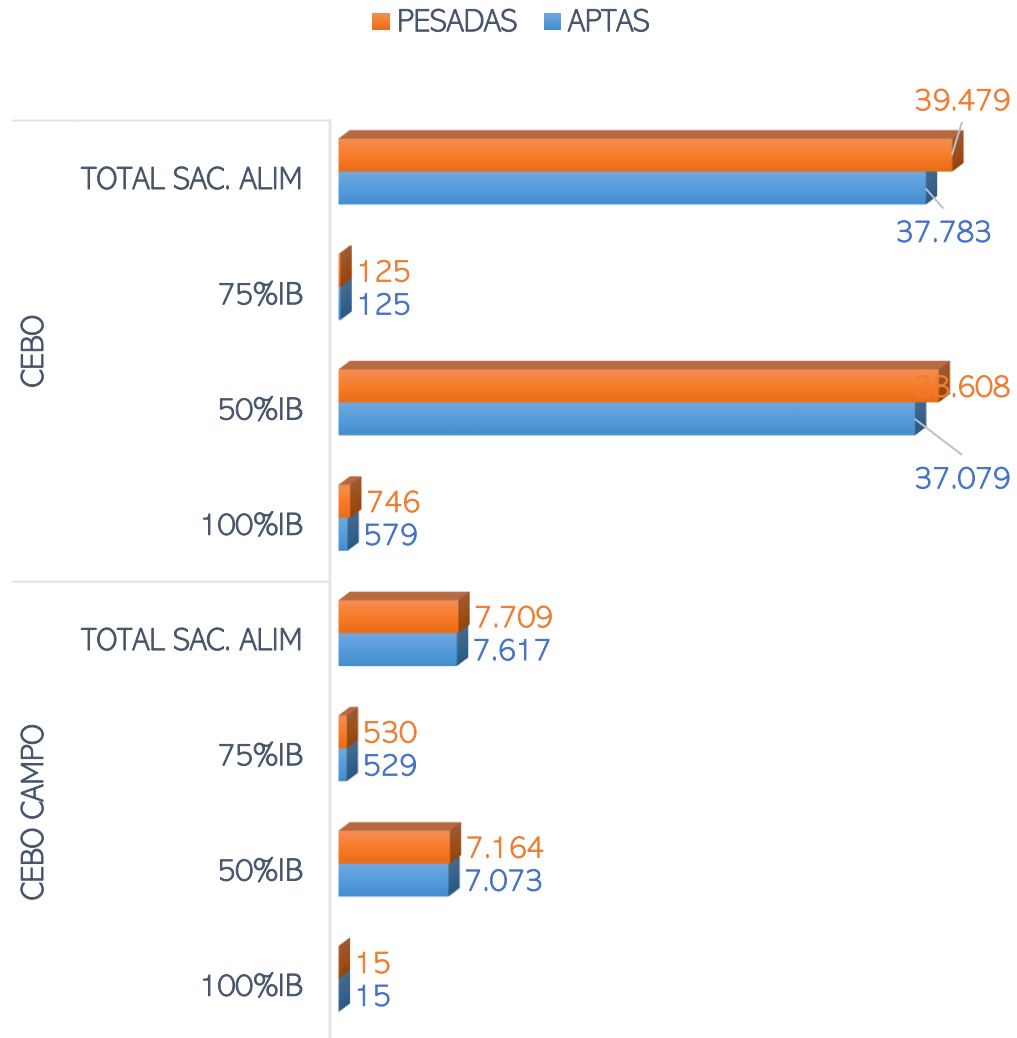

SACRIFICIOS Y CANALES APTAS. ALIMENTACIÓN Y TIPO GENÉTICO
 SEMANA 05-09 A 11-09-2022

TOTAL SACRIFICIOS SEMANA: 47.188

PESO MEDIO (Kg.) DE CANALES APTAS POR ALIMENTACIÓN Y TIPO GENÉTICO
 Y PMCA / ALIMENTACIÓN

PMCA: PESO MEDIO CANAL APTA