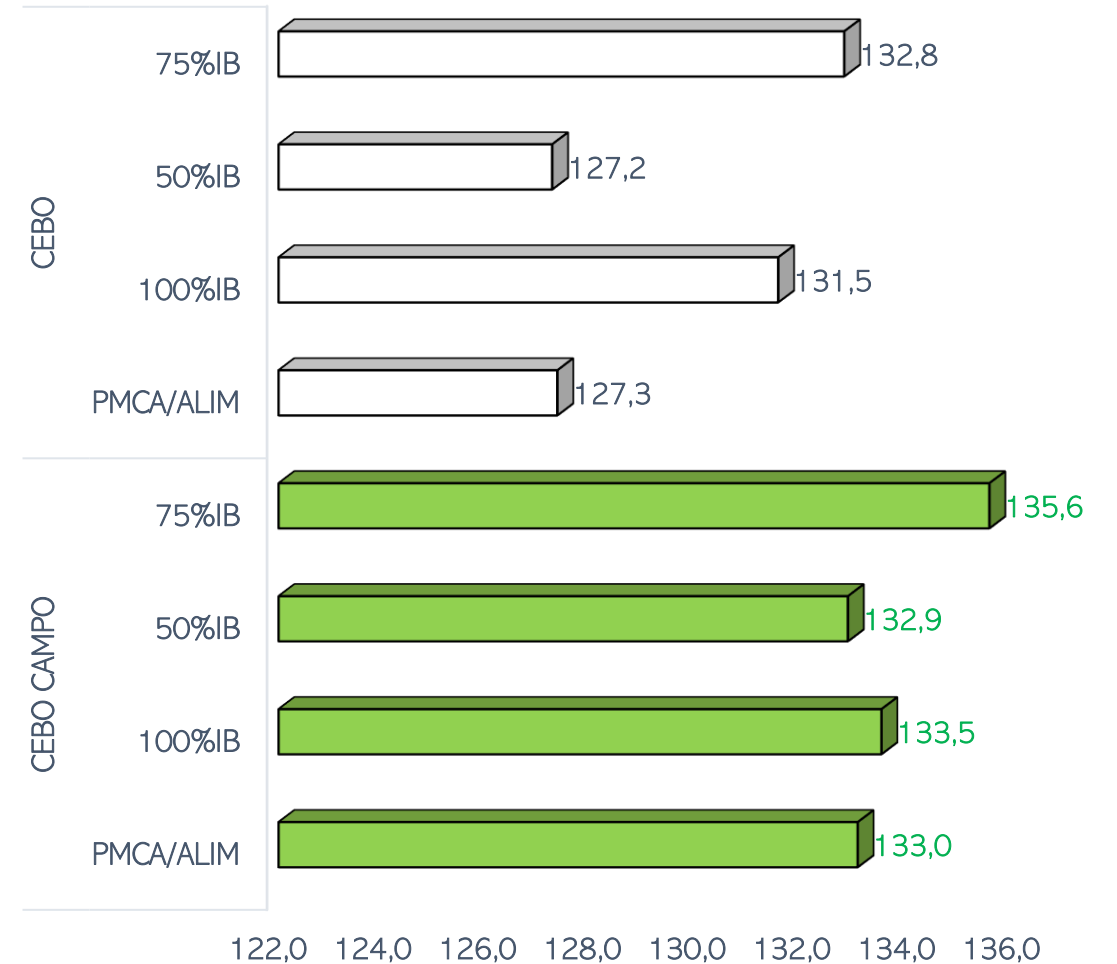

SACRIFICIOS Y CANALES APTAS. ALIMENTACIÓN Y TIPO GENÉTICO
 SEMANA 05-09 A 11-09-2022

TOTAL SACRIFICIOS SEMANA: 47.188

PESO MEDIO (Kg.) DE CANALES APTAS POR ALIMENTACIÓN Y TIPO GENÉTICO
 Y PMCA / ALIMENTACIÓN

PMCA: PESO MEDIO CANAL APTA